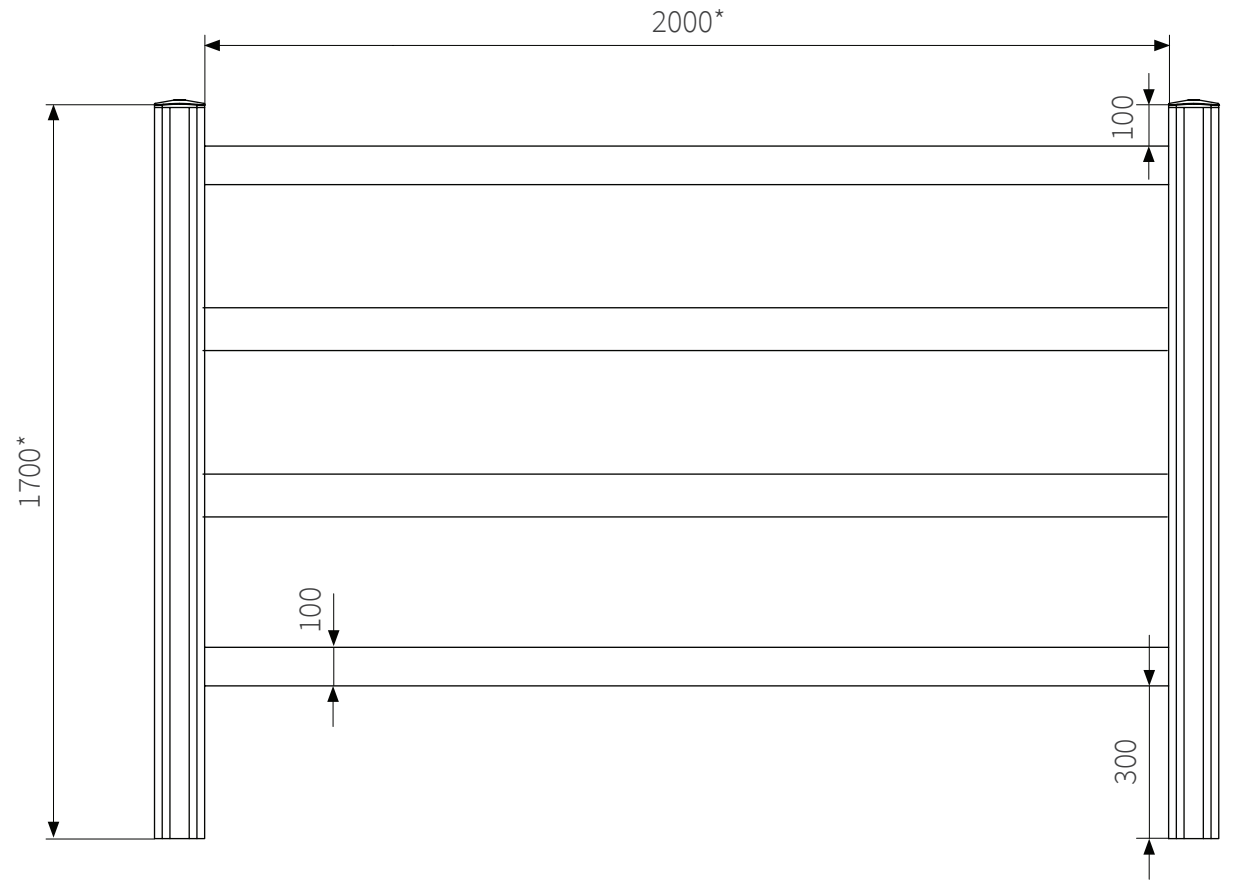

## **ALTURAS DSIPONIBLES**

0,500 m  
0,800 m  
1,300 m  
1,700 m

## **COMPONENTES**

Anclaje oculto (acero zincado)  
Poste 130 x 130 mm - Reforzado  
Perfil adaptador 50 + Junta dilatación  
Tapa superior poste  
Perfil 100 x 35 mm - Reforzado (horizontal)

\* Medida orientativa, modelo flexible.