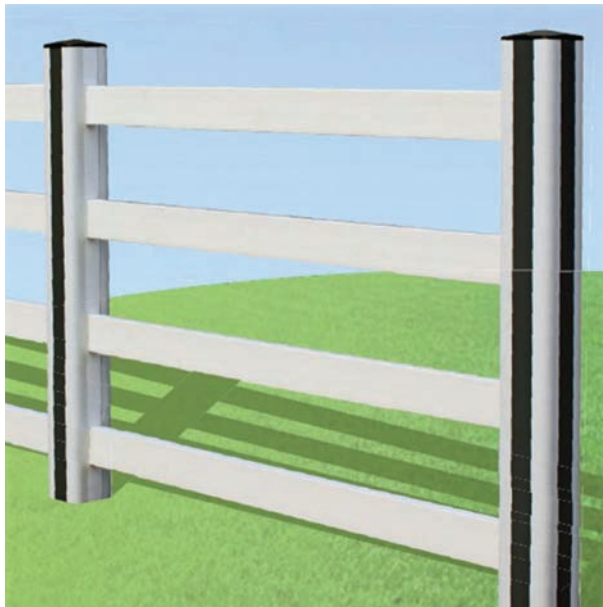

**COLORES**

## **ALTURAS DSIPONIBLES**

0,500 m  
0,800 m  
1,300 m  
1,700 m

## **COMPONENTES**

Anclaje oculto (acero zincado)  
Poste 130 x 130 mm - Reforzado  
Perfil adaptador 50 + Junta dilatación  
Tapa superior poste  
Perfil 100 x 35 mm - Reforzado (horizontal)

\* Medida orientativa, modelo flexible.