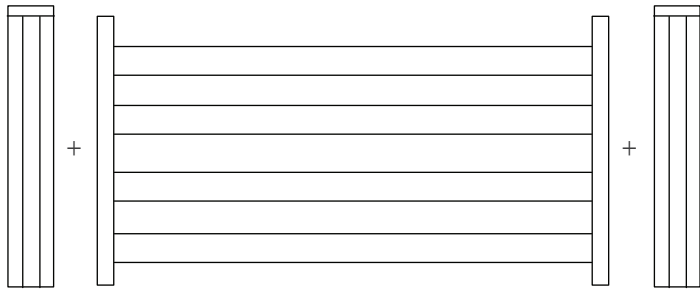

## **ALTURAS DSIPONIBLES**

0,500 m  
0,800 m  
1,300 m  
1,700 m

## **COMPONENTES**

Anclaje oculto (acero zincado)  
Poste 130 x 130 mm - Reforzado  
Perfil adaptador 50 + Junta dilatación  
Tapa superior poste  
Perfil 100 x 35 mm - Reforzado (horizontal)

\* Medida orientativa, modelo flexible.