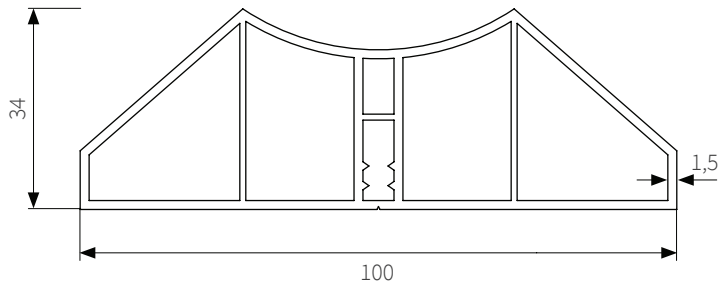

MODELO

VAL

TU IDEA

Estudiamos su propuesta y nos adaptamos a las características del proyecto

COLORES

BLANCO

ALTURAS DSIPONIBLES

- ▶ 0,300 m
- ▶ 0,600 m
- ▶ 0,900 m
- ▶ 1,200 m

COMPONENTES

- ▶ Anclaje, altura +1m (acero zincado)
- ▶ Poste 130 x 130 mm - Reforzado
- ▶ Perfil adaptador 50
- ▶ Tapa superior poste
- ▶ Perfil Val 100 x 40 mm - Reforzado (vertical)
- ▶ Tapa + Base perfil Val
- ▶ Perfil 35 x 55 mm - Reforzado (horizontal)
- ▶ Tornillo decorativo

* Medida orientativa, modelo flexible.