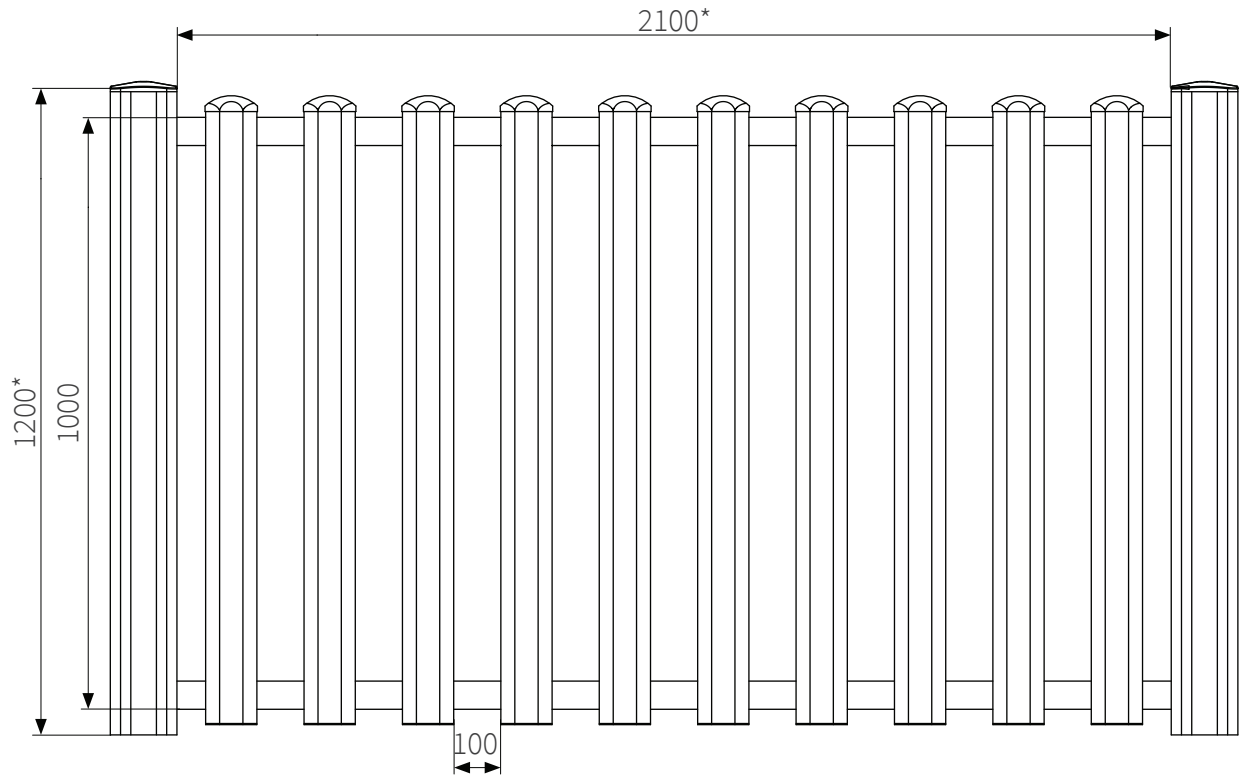

MODELO

VAL

TU IDEA

Estudiamos su propuesta y nos adaptamos a las características del proyecto

COLORES

BLANCO

ALTURAS DSIPONIBLES

- ▶ 0,300 m
- ▶ 0,600 m
- ▶ 0,900 m
- ▶ 1,200 m

COMPONENTES

- ▶ Anclaje, altura +1m (acero zincado)
- ▶ Poste 130 x 130 mm - Reforzado
- ▶ Perfil adaptador 50
- ▶ Tapa superior poste
- ▶ Perfil Val 100 x 40 mm - Reforzado (vertical)
- ▶ Tapa + Base perfil Val
- ▶ Perfil 35 x 55 mm - Reforzado (horizontal)
- ▶ Tornillo decorativo

* Medida orientativa, modelo flexible.