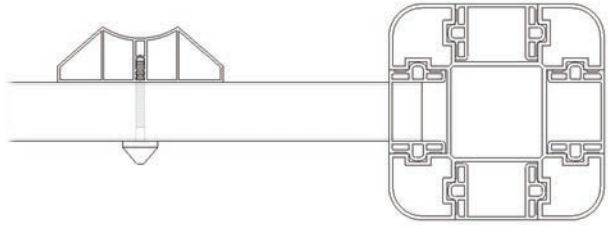

MODELO

VAL

TU IDEA

Estudiamos su propuesta y nos adaptamos a las características del proyecto

COLORES

BLANCO

ALTURAS DSIPONIBLES

- ▶ 0,300 m
- ▶ 0,600 m
- ▶ 0,900 m
- ▶ 1,200 m

COMPONENTES

- ▶ Anclaje, altura +1m (acero zincado)
- ▶ Poste 130 x 130 mm - Reforzado
- ▶ Perfil adaptador 50
- ▶ Tapa superior poste
- ▶ Perfil Val 100 x 40 mm - Reforzado (vertical)
- ▶ Tapa + Base perfil Val
- ▶ Perfil 35 x 55 mm - Reforzado (horizontal)
- ▶ Tornillo decorativo

* Medida orientativa, modelo flexible.