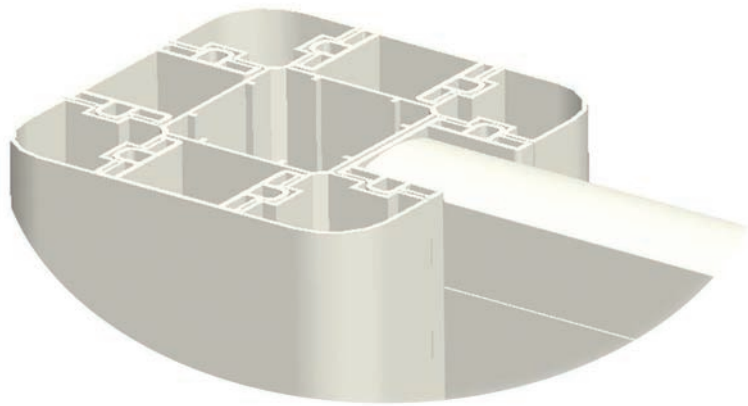

MODELO

ÍNTIMA

TU IDEA

Estudiamos su propuesta y nos adaptamos a las características del proyecto

COLORES

BLANCO

ALTURAS DISPONIBLES

- ▶ 0,500 m
- ▶ 1,000 m
- ▶ 1,500 m
- ▶ 2,000 m

COMPONENTES

- ▶ Anclaje, altura +1m (acero zincado)
- ▶ Poste 130 x 130 mm - Reforzado
- ▶ Perfil adaptador 50 + Junta dilatación
- ▶ Tapa superior poste
- ▶ Panel 500 x 35 mm
- ▶ Perfil terminal 50 x 35 mm

* Medida orientativa, modelo flexible.