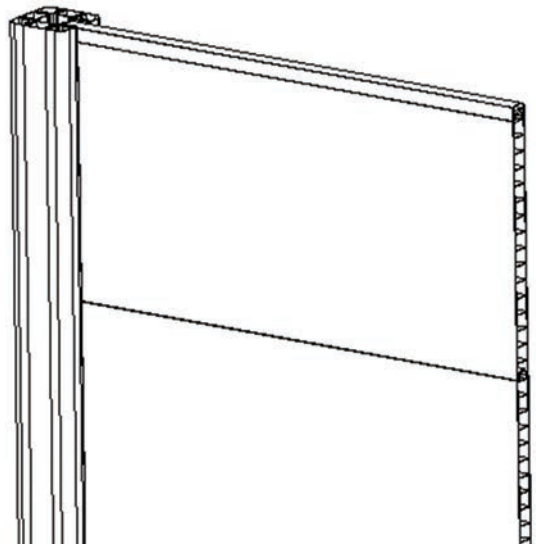

MODELO

ÍNTIMA

TU IDEA

Estudiamos su propuesta y nos adaptamos a las características del proyecto

COLORES

BLANCO

ALTURAS DISPONIBLES

- ▶ 0,500 m
- ▶ 1,000 m
- ▶ 1,500 m
- ▶ 2,000 m

COMPONENTES

- ▶ Anclaje, altura +1m (acero zincado)
- ▶ Poste 130 x 130 mm - Reforzado
- ▶ Perfil adaptador 50 + Junta dilatación
- ▶ Tapa superior poste
- ▶ Panel 500 x 35 mm
- ▶ Perfil terminal 50 x 35 mm

* Medida orientativa, modelo flexible.