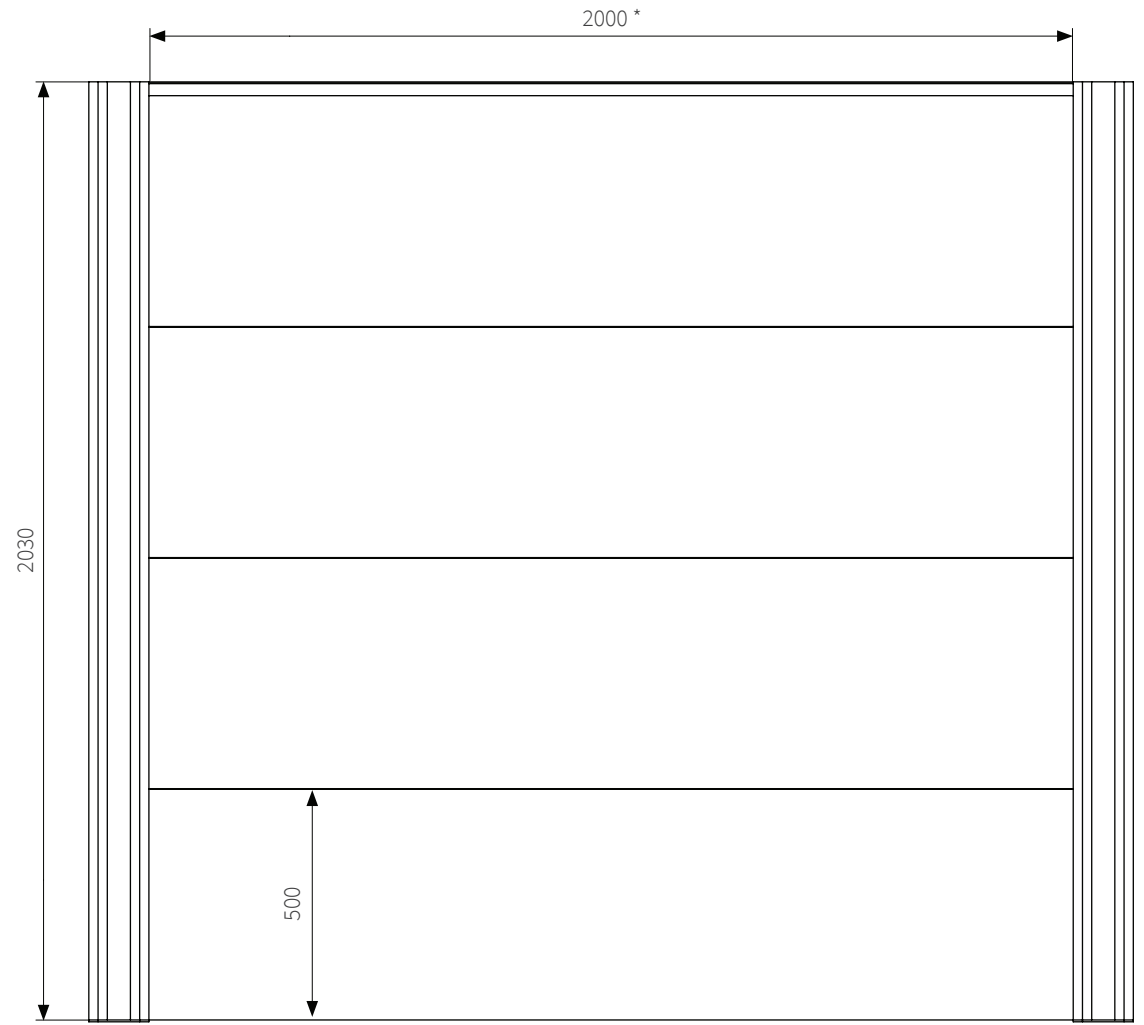

MODELO

ÍNTIMA

TU IDEA

Estudiamos su propuesta y nos adaptamos a las características del proyecto

COLORES

BLANCO

ALTURAS DISPONIBLES

- ▶ 0,500 m
- ▶ 1,000 m
- ▶ 1,500 m
- ▶ 2,000 m

COMPONENTES

- ▶ Anclaje, altura +1m (acero zincado)
- ▶ Poste 130 x 130 mm - Reforzado
- ▶ Perfil adaptador 50 + Junta dilatación
- ▶ Tapa superior poste
- ▶ Panel 500 x 35 mm
- ▶ Perfil terminal 50 x 35 mm

* Medida orientativa, modelo flexible.